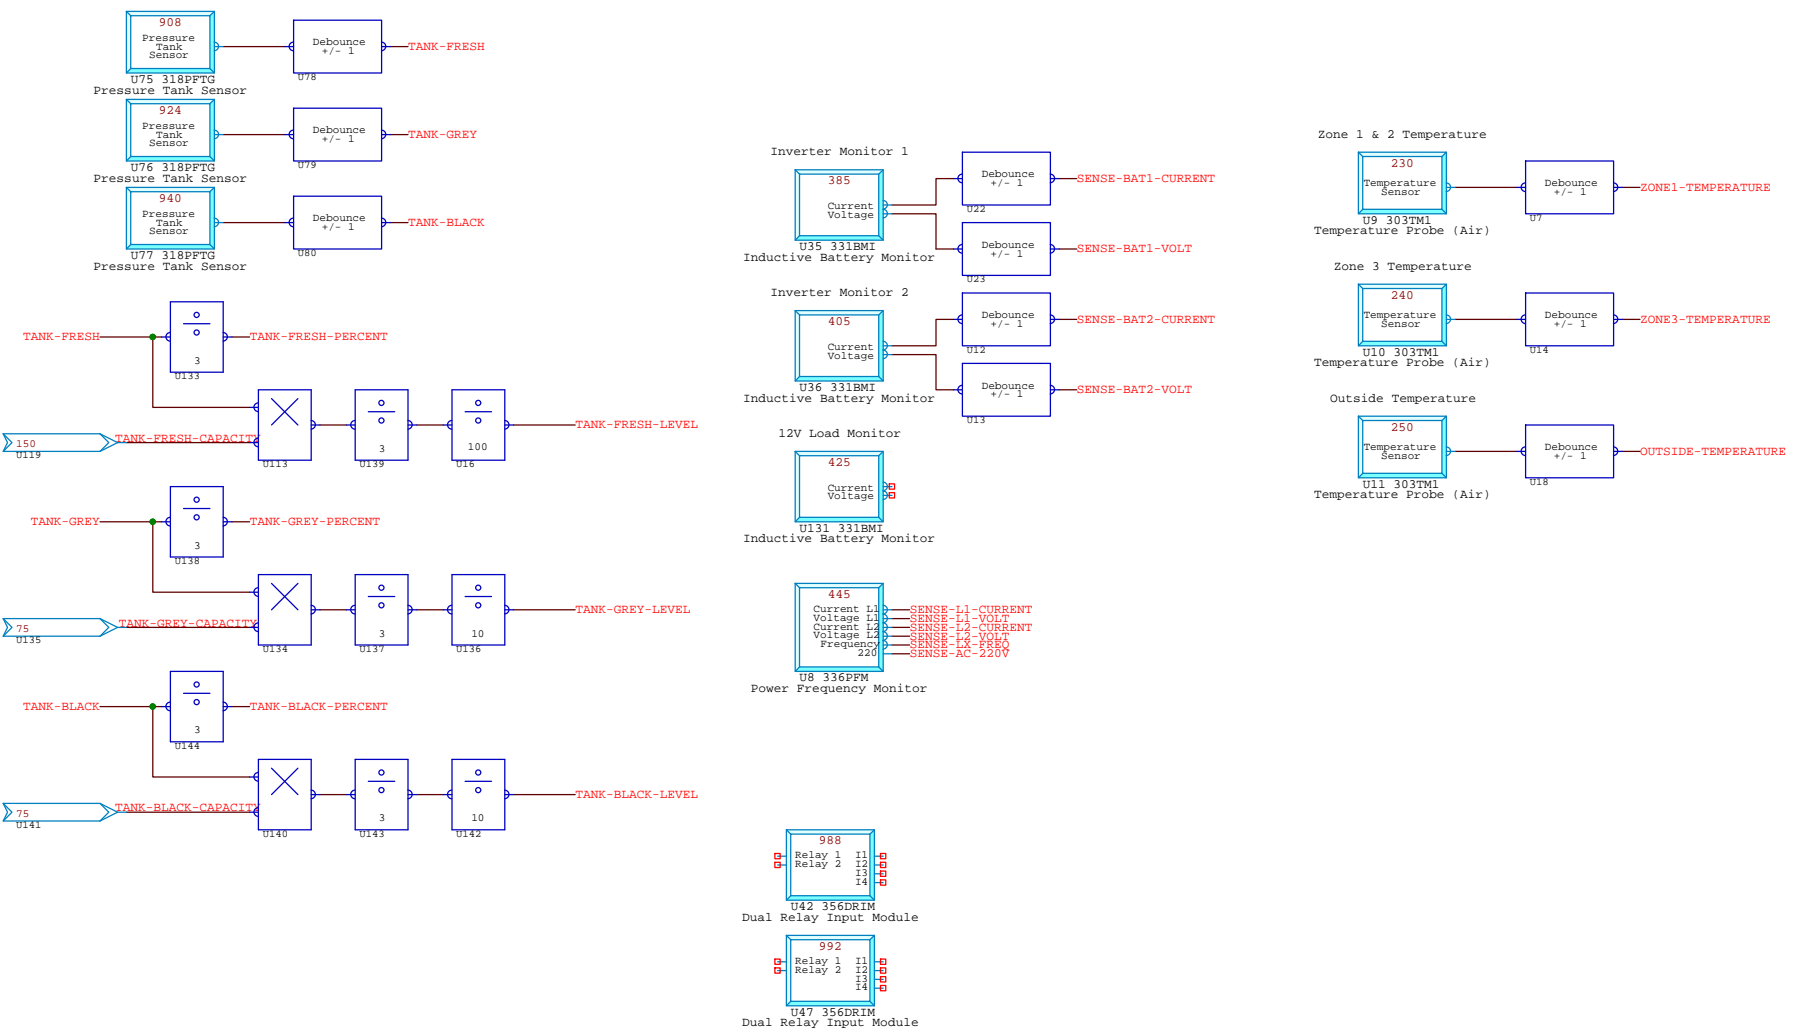

Monitor/Sensors